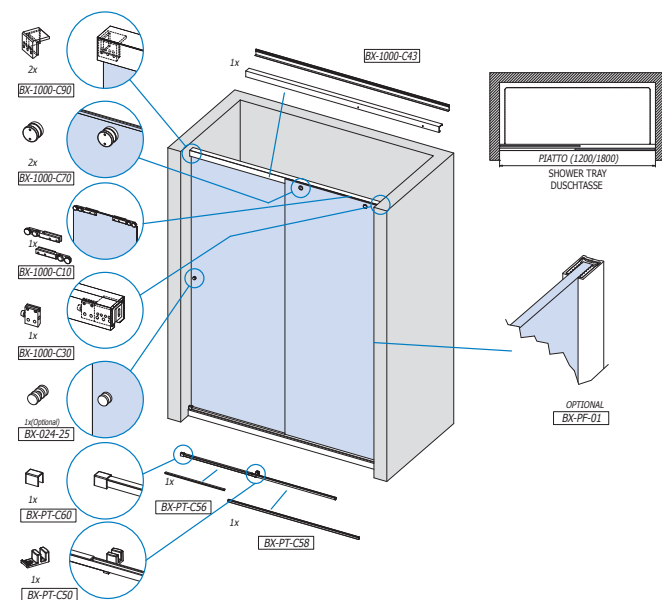

# Box doccia Compact BX-1000

Showers box Compact

Duschkabinen Compact

BOX DOCCIA  
SHOWERS BOX

### COMPACT BX-1000 set 1

Doccia in angolo  
Corner shower  
Eckdusche

### COMPACT BX-1000 set 2

Doccia in nicchia  
Niche shower  
Nischendusche

### COMPACT BX-1000 set 4

Doccia con spalla in vetro  
Corner shower with 2 fixed panels  
Eckdusche mit 2 feststehenden Glastafeln

Possibilità kit fuori misura.  
Custom made kit available.  
Sondermaße auf Anfrage.