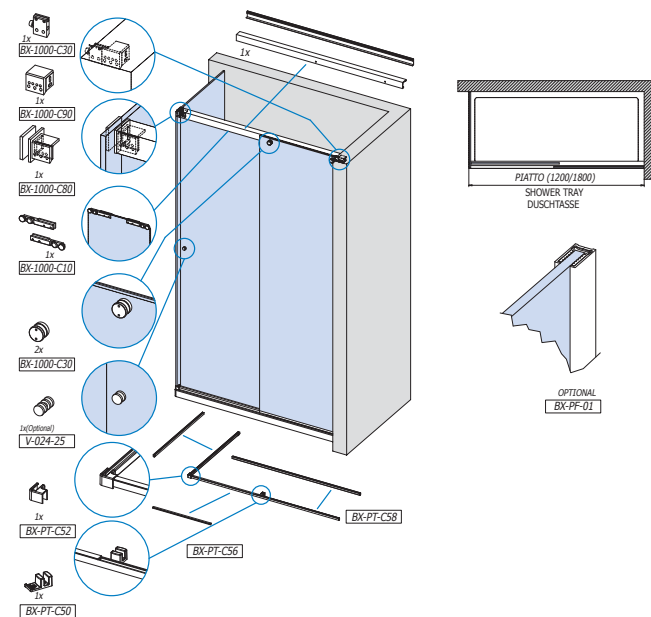

### COMPACT BX-1000 set 1

Doccia in angolo  
Corner shower  
Eckdusche

### COMPACT BX-1000 set 2

Doccia in nicchia  
Niche shower  
Nischendusche

### COMPACT BX-1000 set 3

Doccia a U  
U-shower  
U-Dusche

### COMPACT BX-1000 set 4

Doccia con spalla in vetro  
Corner shower with 2 fixed panels  
Eckdusche mit 2 feststehenden Glastafeln

Possibilità kit fuori misura.  
Custom made kit available.  
Sondermaße auf Anfrage.