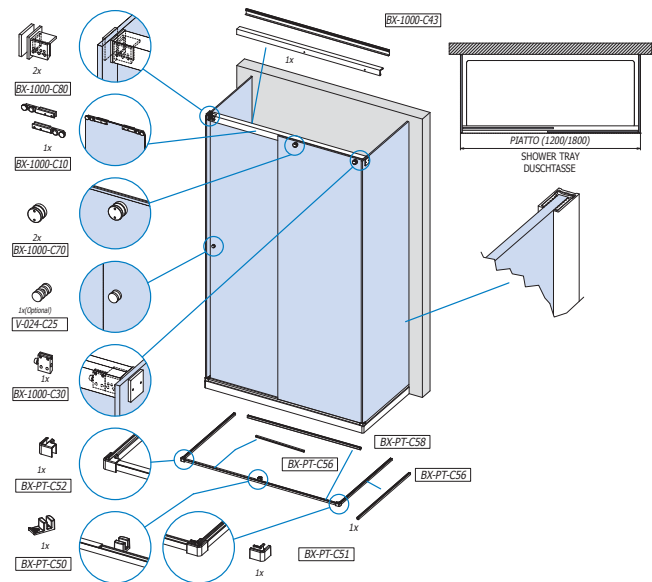

# Box doccia Compact BX-1000

Showers box Compact

Duschkabinen Compact

BOX DOCCIA  
SHOWERS BOX

### COMPACT BX-1000 set 1

Doccia in angolo  
Corner shower  
Eckdusche

### COMPACT BX-1000 set 2

Doccia in nicchia  
Niche shower  
Nischendusche

### COMPACT BX-1000 set 4

Doccia con spalla in vetro  
Corner shower with 2 fixed panels  
Eckdusche mit 2 feststehenden Glastafeln

Possibilità kit fuori misura.  
Custom made kit available.  
Sondermaße auf Anfrage.