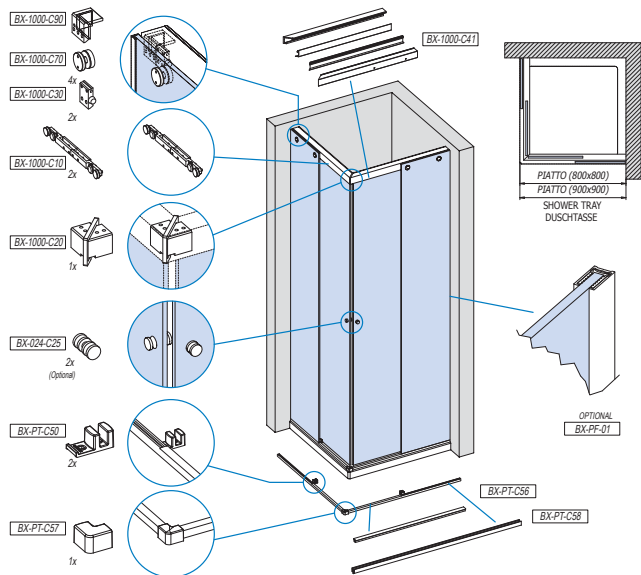

# Box doccia Compact BX-1000

Showers box Compact

Duschkabinen Compact

BOX DOCCIA  
SHOWERS BOX

### COMPACT BX-1000 set 1

Doccia in angolo  
Corner shower  
Eckdusche

### COMPACT BX-1000 set 2

Doccia in nicchia  
Niche shower  
Nischendusche

### COMPACT BX-1000 set 4

Doccia con spalla in vetro  
Corner shower with 2 fixed panels  
Eckdusche mit 2 feststehenden Glastafeln

Possibilità kit fuori misura.  
Custom made kit available.  
Sondermaße auf Anfrage.