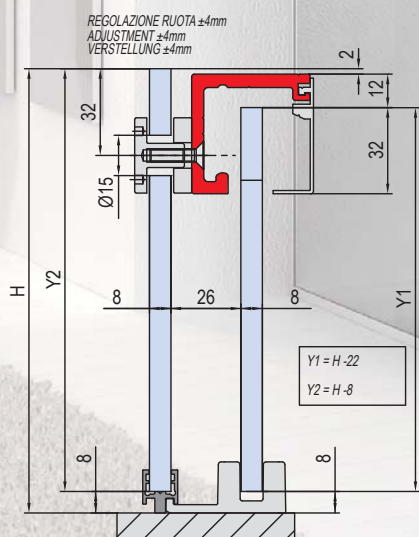

# Box doccia Compact BX-1000

Showers box Compact

Duschkabinen Compact

BOX DOCCIA  
SHOWERS BOX

### COMPACT BX-1000 set 1

Doccia in angolo  
Corner shower  
Eckdusche

### COMPACT BX-1000 set 2

Doccia in nicchia  
Niche shower  
Nischendusche

### COMPACT BX-1000 set 4

Doccia con spalla in vetro  
Corner shower with 2 fixed panels  
Eckdusche mit 2 feststehenden Glastafeln

Possibilità kit fuori misura.  
Custom made kit available.  
Sondermaße auf Anfrage.