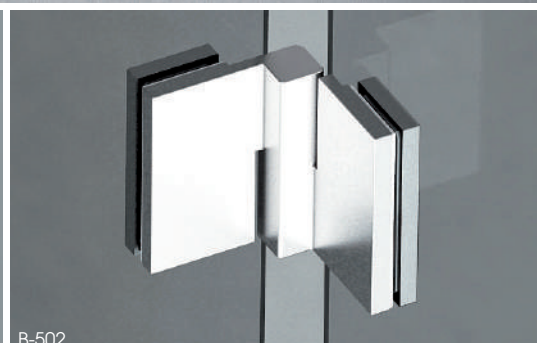

Box doccia con cerniere

Box doccia con cerniere con alzata in apertura

Hinges for shower box with raise and lowering mechanism
Bänder für Duschkabinen mit hebe- und Senkmechanismus

DISPONIBILE
2012
DICEMBRE

B-501

B-502

Per ulteriori informazioni vedi pag. 103 - For more informations see page 103 - Für mehrere Informationen siehe Seite 103

Box doccia - Shower box
con cerniere

B-501 DX destra - right - rechts B-501 SX sinistra - left - links

Cerniera vetro/muro con alzata in apertura.
Hinge wall to glass with raise and lowering mechanism.
Band Wand-Glas mit hebe-und senkmechanismus.

CON GUARNIZIONE B-145
WITH GASKET / MIT DICHTUNG

B-502 DX destra - right - rechts B-502 SX sinistra - left - links

Cerniera vetro/vetro con alzata in apertura.
Hinge glass to glass with raise and lowering mechanism.
Band Glas-Glas mit hebe-und senkmechanismus.

CON GUARNIZIONE B-149
WITH GASKET / MIT DICHTUNG

xmc 016