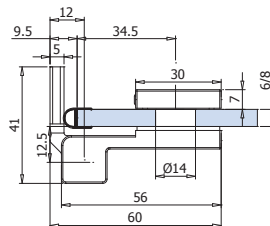

B-501

B-502

Per ulteriori informazioni vedi pag. 103 - For more informations see page 103 - Für mehrere Informationen siehe Seite 103

Box doccia - Shower box
con cerniere

B-501 DX destra - right - rechts B-501 SX sinistra - left - links

Cerniera vetro/muro con alzata in apertura.
Hinge wall to glass with raise and lowering mechanism.
Band Wand-Glas mit hebe-und senkmechanismus.

CON GUARNIZIONE B-145
WITH GASKET / MIT DICHTUNG

B-502 DX destra - right - rechts B-502 SX sinistra - left - links

Cerniera vetro/vetro con alzata in apertura.
Hinge glass to glass with raise and lowering mechanism.
Band Glas-Glas mit hebe-und senkmechanismus.

CON GUARNIZIONE B-149
WITH GASKET / MIT DICHTUNG

xmc 016