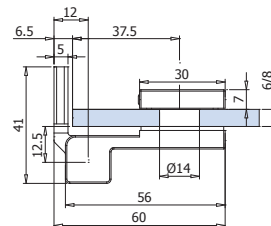

B-501

B-502

Per ulteriori informazioni vedi pag. 103 - For more informations see page 103 - Für mehrere Informationen siehe Seite 103

Box doccia - Shower box
con cerniere

B-501 DX destra - right - rechts B-501 SX sinistra - left - links

Cerniera vetro/muro con alzata in apertura.
Hinge wall to glass with raise and lowering mechanism.
Band Wand-Glas mit hebe-und senkmechanismus.

CON GUARNIZIONE B-145
WITH GASKET / MIT DICHTUNG

B-502 DX destra - right - rechts B-502 SX sinistra - left - links

Cerniera vetro/vetro con alzata in apertura.
Hinge glass to glass with raise and lowering mechanism.
Band Glas-Glas mit hebe-und senkmechanismus.

CON GUARNIZIONE B-149
WITH GASKET / MIT DICHTUNG

xmc 016