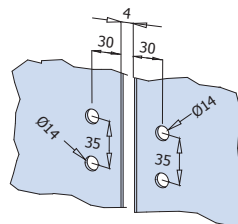

B-501

B-502

Per ulteriori informazioni vedi pag. 103 - For more informations see page 103 - Für mehrere Informationen siehe Seite 103

Box doccia - Shower box
con cerniere

B-501 DX destra - right - rechts B-501 SX sinistra - left - links

Cerniera vetro/muro con alzata in apertura.
Hinge wall to glass with raise and lowering mechanism.
Band Wand-Glas mit hebe-und senkmechanismus.

CON GUARNIZIONE B-145
WITH GASKET / MIT DICHTUNG

B-502 DX destra - right - rechts B-502 SX sinistra - left - links

Cerniera vetro/vetro con alzata in apertura.
Hinge glass to glass with raise and lowering mechanism.
Band Glas-Glas mit hebe-und senkmechanismus.

CON GUARNIZIONE B-149
WITH GASKET / MIT DICHTUNG

xmc 016