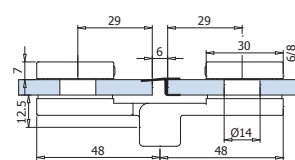

B-501

B-502

Per ulteriori informazioni vedi pag. 103 - For more informations see page 103 - Für mehrere Informationen siehe Seite 103

Box doccia - Shower box
con cerniere

B-501 DX destra - right - rechts B-501 SX sinistra - left - links

Cerniera vetro/muro con alzata in apertura.
Hinge wall to glass with raise and lowering mechanism.
Band Wand-Glas mit hebe-und senkmechanismus.

CON GUARNIZIONE B-145
WITH GASKET / MIT DICHTUNG

B-502 DX destra - right - rechts B-502 SX sinistra - left - links

Cerniera vetro/vetro con alzata in apertura.
Hinge glass to glass with raise and lowering mechanism.
Band Glas-Glas mit hebe-und senkmechanismus.

CON GUARNIZIONE B-149
WITH GASKET / MIT DICHTUNG

xmc 016