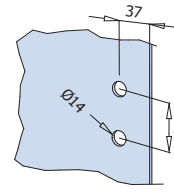

B-501

B-502

Per ulteriori informazioni vedi pag. 103 - For more informations see page 103 - Für mehrere Informationen siehe Seite 103

Box doccia - Shower box
con cerniere

B-501 DX destra - right - rechts B-501 SX sinistra - left - links

Cerniera vetro/muro con alzata in apertura.
Hinge wall to glass with raise and lowering mechanism.
Band Wand-Glas mit hebe-und senkmechanismus.

CON GUARNIZIONE B-145
WITH GASKET / MIT DICHTUNG

B-502 DX destra - right - rechts B-502 SX sinistra - left - links

Cerniera vetro/vetro con alzata in apertura.
Hinge glass to glass with raise and lowering mechanism.
Band Glas-Glas mit hebe-und senkmechanismus.

CON GUARNIZIONE B-149
WITH GASKET / MIT DICHTUNG

xmc 016