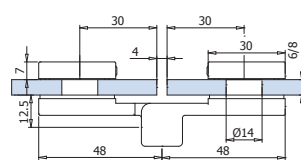

B-501

B-502

Per ulteriori informazioni vedi pag. 103 - For more informations see page 103 - Für mehrere Informationen siehe Seite 103

Box doccia - Shower box
con cerniere

B-501 DX destra - right - rechts B-501 SX sinistra - left - links

Cerniera vetro/muro con alzata in apertura.
Hinge wall to glass with raise and lowering mechanism.
Band Wand-Glas mit hebe-und senkmechanismus.

CON GUARNIZIONE B-145
WITH GASKET / MIT DICHTUNG

B-502 DX destra - right - rechts B-502 SX sinistra - left - links

Cerniera vetro/vetro con alzata in apertura.
Hinge glass to glass with raise and lowering mechanism.
Band Glas-Glas mit hebe-und senkmechanismus.

CON GUARNIZIONE B-149
WITH GASKET / MIT DICHTUNG

xmc 016