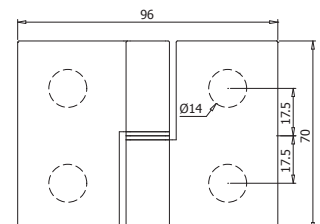

B-501

B-502

Per ulteriori informazioni vedi pag. 103 - For more informations see page 103 - Für mehrere Informationen siehe Seite 103

Box doccia - Shower box
con cerniere

B-501 DX destra - right - rechts B-501 SX sinistra - left - links

Cerniera vetro/muro con alzata in apertura.
Hinge wall to glass with raise and lowering mechanism.
Band Wand-Glas mit hebe-und senkmechanismus.

CON GUARNIZIONE B-145
WITH GASKET / MIT DICHTUNG

B-502 DX destra - right - rechts B-502 SX sinistra - left - links

Cerniera vetro/vetro con alzata in apertura.
Hinge glass to glass with raise and lowering mechanism.
Band Glas-Glas mit hebe-und senkmechanismus.

CON GUARNIZIONE B-149
WITH GASKET / MIT DICHTUNG

xmc 016