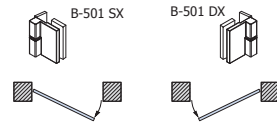

Box doccia con cerniere

Box doccia con cerniere con alzata in apertura

Hinges for shower box with raise and lowering mechanism
Bänder für Duschkabinen mit hebe- und Senkmechanismus

DISPONIBILE
2012
DICEMBRE

B-501

B-502

Per ulteriori informazioni vedi pag. 103 - For more informations see page 103 - Für mehrere Informationen siehe Seite 103

Box doccia - Shower box
con cerniere

B-501 DX destra - right - rechts B-501 SX sinistra - left - links

Cerniera vetro/muro con alzata in apertura.
Hinge wall to glass with raise and lowering mechanism.
Band Wand-Glas mit hebe-und senkmechanismus.

CON GUARNIZIONE B-145
WITH GASKET / MIT DICHTUNG

B-502 DX destra - right - rechts B-502 SX sinistra - left - links

Cerniera vetro/vetro con alzata in apertura.
Hinge glass to glass with raise and lowering mechanism.
Band Glas-Glas mit hebe-und senkmechanismus.

CON GUARNIZIONE B-149
WITH GASKET / MIT DICHTUNG

xmc 016