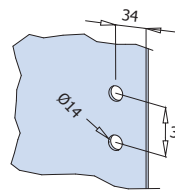

B-501

B-502

Per ulteriori informazioni vedi pag. 103 - For more informations see page 103 - Für mehrere Informationen siehe Seite 103

Box doccia - Shower box
con cerniere

B-501 DX destra - right - rechts B-501 SX sinistra - left - links

Cerniera vetro/muro con alzata in apertura.
Hinge wall to glass with raise and lowering mechanism.
Band Wand-Glas mit hebe-und senkmechanismus.

CON GUARNIZIONE B-145
WITH GASKET / MIT DICHTUNG

B-502 DX destra - right - rechts B-502 SX sinistra - left - links

Cerniera vetro/vetro con alzata in apertura.
Hinge glass to glass with raise and lowering mechanism.
Band Glas-Glas mit hebe-und senkmechanismus.

CON GUARNIZIONE B-149
WITH GASKET / MIT DICHTUNG

xmc 016