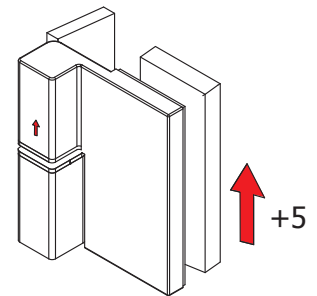

B-501

B-502

Per ulteriori informazioni vedi pag. 103 - For more informations see page 103 - Für mehrere Informationen siehe Seite 103

Box doccia - Shower box
con cerniere

B-501 DX destra - right - rechts B-501 SX sinistra - left - links

Cerniera vetro/muro con alzata in apertura.
Hinge wall to glass with raise and lowering mechanism.
Band Wand-Glas mit hebe-und senkmechanismus.

CON GUARNIZIONE B-145
WITH GASKET / MIT DICHTUNG

B-502 DX destra - right - rechts B-502 SX sinistra - left - links

Cerniera vetro/vetro con alzata in apertura.
Hinge glass to glass with raise and lowering mechanism.
Band Glas-Glas mit hebe-und senkmechanismus.

CON GUARNIZIONE B-149
WITH GASKET / MIT DICHTUNG

xmc 016