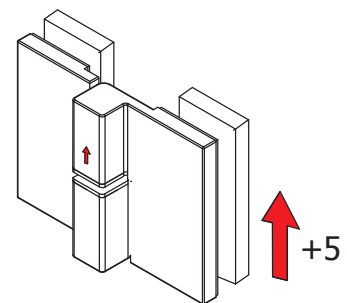

Box doccia con cerniere

Box doccia con cerniere con alzata in apertura

Hinges for shower box with raise and lowering mechanism
Bänder für Duschkabinen mit hebe- und Senkmechanismus

DISPONIBILE
2012
DICEMBRE

B-501

B-502

Per ulteriori informazioni vedi pag. 103 - For more informations see page 103 - Für mehrere Informationen siehe Seite 103

Box doccia - Shower box
con cerniere

B-501 DX destra - right - rechts B-501 SX sinistra - left - links

Cerniera vetro/muro con alzata in apertura.
Hinge wall to glass with raise and lowering mechanism.
Band Wand-Glas mit hebe-und senkmechanismus.

CON GUARNIZIONE B-145
WITH GASKET / MIT DICHTUNG

B-502 DX destra - right - rechts B-502 SX sinistra - left - links

Cerniera vetro/vetro con alzata in apertura.
Hinge glass to glass with raise and lowering mechanism.
Band Glas-Glas mit hebe-und senkmechanismus.

CON GUARNIZIONE B-149
WITH GASKET / MIT DICHTUNG

xmc 016