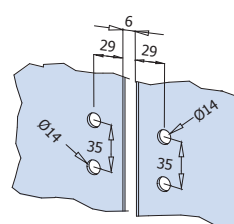

B-501

B-502

Per ulteriori informazioni vedi pag. 103 - For more informations see page 103 - Für mehrere Informationen siehe Seite 103

Box doccia - Shower box
con cerniere

B-501 DX destra - right - rechts B-501 SX sinistra - left - links

Cerniera vetro/muro con alzata in apertura.
Hinge wall to glass with raise and lowering mechanism.
Band Wand-Glas mit hebe-und senkmechanismus.

CON GUARNIZIONE B-145
WITH GASKET / MIT DICHTUNG

B-502 DX destra - right - rechts B-502 SX sinistra - left - links

Cerniera vetro/vetro con alzata in apertura.
Hinge glass to glass with raise and lowering mechanism.
Band Glas-Glas mit hebe-und senkmechanismus.

CON GUARNIZIONE B-149
WITH GASKET / MIT DICHTUNG

xmc 016