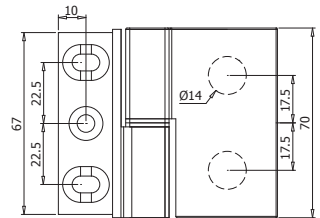

B-501

B-502

Per ulteriori informazioni vedi pag. 103 - For more informations see page 103 - Für mehrere Informationen siehe Seite 103

Box doccia - Shower box
con cerniere

B-501 DX destra - right - rechts B-501 SX sinistra - left - links

Cerniera vetro/muro con alzata in apertura.
Hinge wall to glass with raise and lowering mechanism.
Band Wand-Glas mit hebe-und senkmechanismus.

CON GUARNIZIONE B-145
WITH GASKET / MIT DICHTUNG

B-502 DX destra - right - rechts B-502 SX sinistra - left - links

Cerniera vetro/vetro con alzata in apertura.
Hinge glass to glass with raise and lowering mechanism.
Band Glas-Glas mit hebe-und senkmechanismus.

CON GUARNIZIONE B-149
WITH GASKET / MIT DICHTUNG

xmc 016