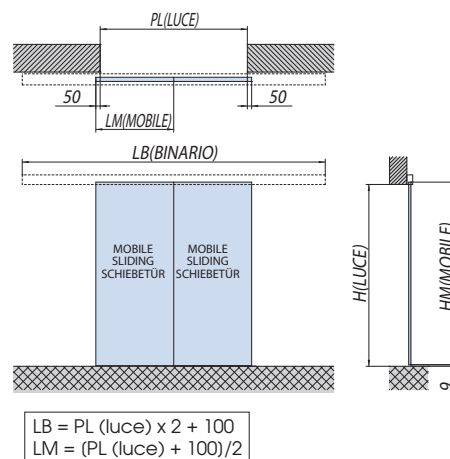

Invisible V-7000

Senza lavorazione vetro
No glass preparation
Kleine Glasbearbeitung

V-7000

Montaggio a muro
Wall installation
Wandmontage

V-7000

Montaggio a soffitto
Ceiling installation
Deckenmontage

V-7004

(optional)
per V-7000

V-7000 set 1

V-7000 set 1

V-7000 set 2

V-7000 set 2

AN = Alluminio anodizzato
Aluminium anodized
Aluminium Silberfarbig

H = Altezza passaggio luce - Clear opening height - Lichte Höhe
L = Passaggio luce - Clear opening width - Lichte Breite
HM = Altezza anta mobile - Sliding glass height - Schiebefügel Höhe
LM = Larghezza vetro - Glass width - Glasbreite
LB = Lunghezza binario - Bar length - Laufschielenlänge