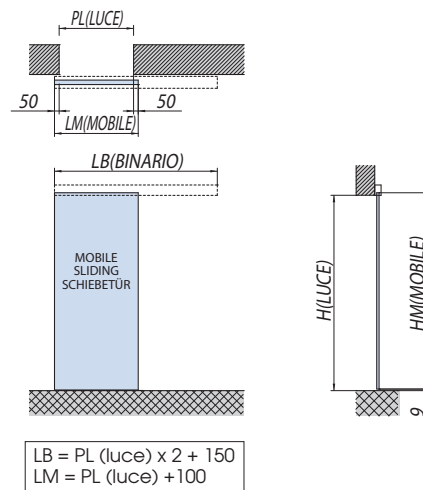

Invisible V-7000

Senza lavorazione vetro
No glass preparation
Kleine Glasbearbeitung

V-7000

Montaggio a muro
Wall installation
Wandmontage

V-7000

Montaggio a soffitto
Ceiling installation
Deckenmontage

V-7004

(optional)
per V-7000

V-7000 set 1

V-7000 set 1

V-7000 set 2

V-7000 set 2

AN = Alluminio anodizzato
Aluminium anodized
Aluminium Silberfarbig

H = Altezza passaggio luce - Clear opening height - Lichte Höhe
L = Passaggio luce - Clear opening width - Lichte Breite
HM = Altezza anta mobile - Sliding glass height - Schiebefügel Höhe
LM = Larghezza vetro - Glass width - Glasbreite
LB = Lunghezza binario - Bar length - Laufschielenlänge