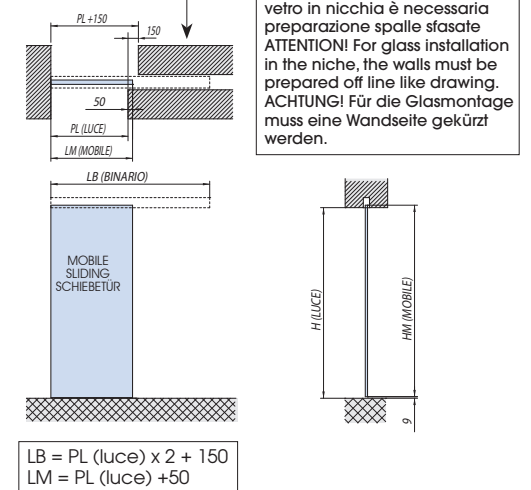

Invisible V-7000

Senza lavorazione vetro
No glass preparation
Kleine Glasbearbeitung

V-7000

Montaggio a muro
Wall installation
Wandmontage

V-7000

Montaggio a soffitto
Ceiling installation
Deckenmontage

V-7004

(optional)
per V-7000

V-7000 set 1

V-7000 set 1

V-7000 set 2

V-7000 set 2

AN = Alluminio anodizzato
Aluminium anodized
Aluminium Silberfarbig

H = Altezza passaggio luce - Clear opening height - Lichte Höhe
L = Passaggio luce - Clear opening width - Lichte Breite
HM = Altezza anta mobile - Sliding glass height - Schiebefügel Höhe
LM = Larghezza vetro - Glass width - Glasbreite
LB = Lunghezza binario - Bar length - Laufschielenlänge