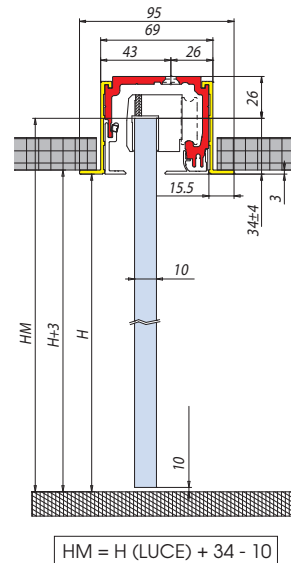

Invisible V-7000

Senza lavorazione vetro
No glass preparation
Kleine Glasbearbeitung

V-7000

Montaggio a muro
Wall installation
Wandmontage

V-7000

Montaggio a soffitto
Ceiling installation
Deckenmontage

V-7004

(optional)
per V-7000

V-7000 set 1

V-7000 set 1

V-7000 set 2

V-7000 set 2

AN = Alluminio anodizzato
Aluminium anodized
Aluminium Silberfarbig

H = Altezza passaggio luce - Clear opening height - Lichte Höhe
L = Passaggio luce - Clear opening width - Lichte Breite
HM = Altezza anta mobile - Sliding glass height - Schiebefügel Höhe
LM = Larghezza vetro - Glass width - Glasbreite
LB = Lunghezza binario - Bar length - Laufschielenlänge