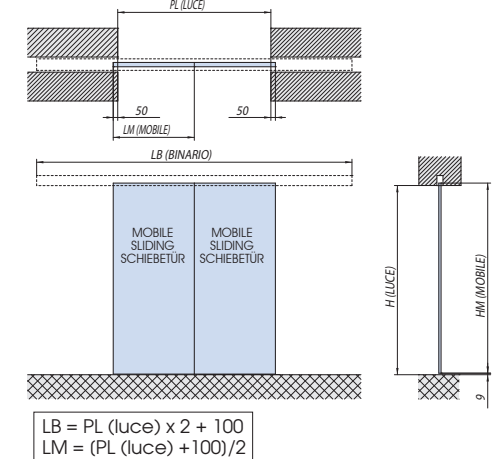

Invisible V-7000

Senza lavorazione vetro
No glass preparation
Kleine Glasbearbeitung

V-7000

Montaggio a muro
Wall installation
Wandmontage

V-7000

Montaggio a soffitto
Ceiling installation
Deckenmontage

V-7004

(optional)
per V-7000

V-7000 set 1

V-7000 set 1

V-7000 set 2

V-7000 set 2

AN = Alluminio anodizzato
Aluminium anodized
Aluminium Silberfarbig

H = Altezza passaggio luce - Clear opening height - Lichte Höhe
L = Passaggio luce - Clear opening width - Lichte Breite
HM = Altezza anta mobile - Sliding glass height - Schiebefügel Höhe
LM = Larghezza vetro - Glass width - Glasbreite
LB = Lunghezza binario - Bar length - Laufschielenlänge