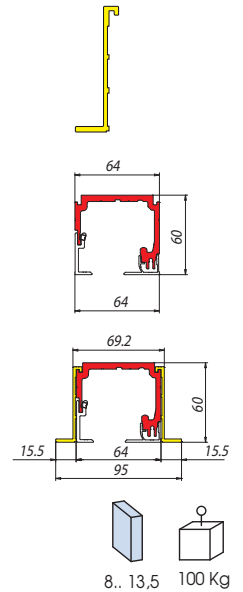

Invisible V-7000

Senza lavorazione vetro
No glass preparation
Kleine Glasbearbeitung

V-7000

Montaggio a muro
Wall installation
Wandmontage

V-7000

Montaggio a soffitto
Ceiling installation
Deckenmontage

V-7004

(optional)
per V-7000

V-7000 set 1

V-7000 set 1

V-7000 set 2

V-7000 set 2

AN = Alluminio anodizzato
Aluminium anodized
Aluminium Silberfarbig

H = Altezza passaggio luce - Clear opening height - Lichte Höhe
L = Passaggio luce - Clear opening width - Lichte Breite
HM = Altezza anta mobile - Sliding glass height - Schiebefügel Höhe
LM = Larghezza vetro - Glass width - Glasbreite
LB = Lunghezza binario - Bar length - Laufschielenlänge