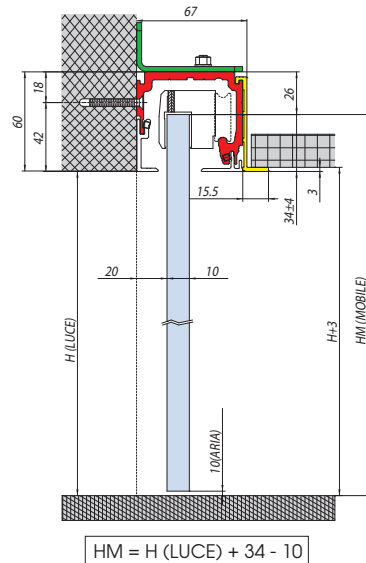

Invisible V-7000

Senza lavorazione vetro
No glass preparation
Kleine Glasbearbeitung

V-7000

Montaggio a muro
Wall installation
Wandmontage

V-7000

Montaggio a soffitto
Ceiling installation
Deckenmontage

V-7004

(optional)
per V-7000

V-7000 set 1

V-7000 set 1

V-7000 set 2

V-7000 set 2

AN = Alluminio anodizzato
Aluminium anodized
Aluminium Silberfarbig

H = Altezza passaggio luce - Clear opening height - Lichte Höhe
L = Passaggio luce - Clear opening width - Lichte Breite
HM = Altezza anta mobile - Sliding glass height - Schiebefügel Höhe
LM = Larghezza vetro - Glass width - Glasbreite
LB = Lunghezza binario - Bar length - Laufschielenlänge