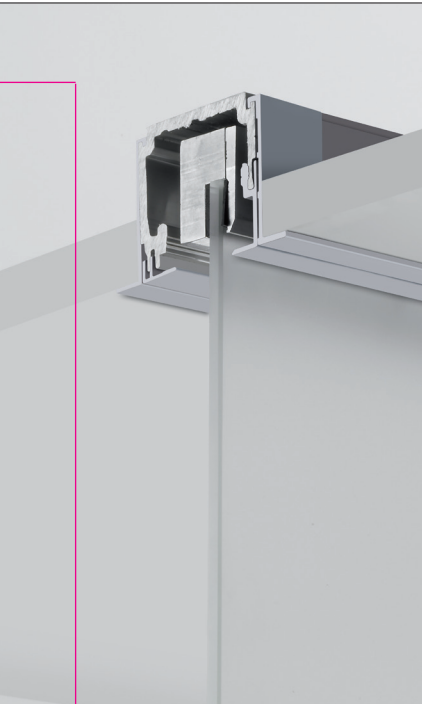

Invisible V-7000

Senza lavorazione vetro
No glass preparation
Kleine Glasbearbeitung

V-7000

Montaggio a muro
Wall installation
Wandmontage

V-7000

Montaggio a soffitto
Ceiling installation
Deckenmontage

V-7004

(optional)
per V-7000

V-7000 set 1

V-7000 set 1

V-7000 set 2

V-7000 set 2

AN = Alluminio anodizzato
Aluminium anodized
Aluminium Silberfarbig

H = Altezza passaggio luce - Clear opening height - Lichte Höhe
L = Passaggio luce - Clear opening width - Lichte Breite
HM = Altezza anta mobile - Sliding glass height - Schiebefügel Höhe
LM = Larghezza vetro - Glass width - Glasbreite
LB = Lunghezza binario - Bar length - Laufschielenlänge