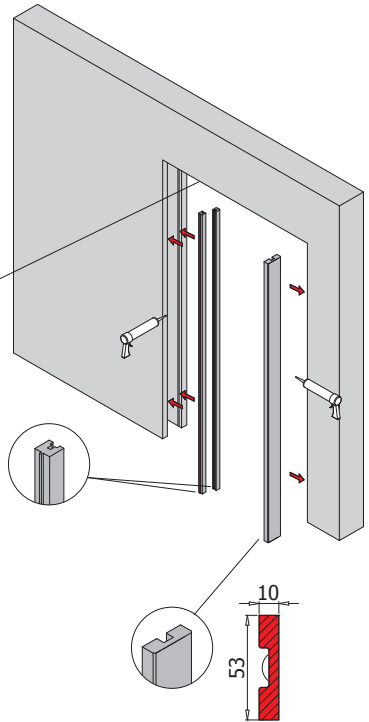

Semi-visibile V-1663

Per set scorrevole a scomparsa per controltelai rasoparete
 Half-visible kit for flush sliding doors
 Halb-sichtbares Set in der Wand laufend

V-1663

Set con 2 pinze ricoperte per un'anta scorrevole
 Set with 2 clamps with cover profile for 1 sliding panel
 Set mit 2 Klemmen und Abdeckung für 1 Schiebetür

TS-03

Set profili legno grezzo verniciabili dal cliente per controltelai standard rasoparete (**non forniti**)
 Wooden profiles, paintable by customer, for flush pocket sliding doors systems (**not supplied**)
 Holz Profile, lackierbar, für in der Wand laufende Türen mit Kastenrahmensystem (**nicht einschl.**)

L veletta (Min 450 - Max 1200)
 L cover profile / Abdeckung

N.B. Controltelai non incluso
 Pocket system not included
 Kastenrahmensystem nicht einschl.

$$HM = H - 30$$

$$LM = LP + 35$$

8-10

AN = Alluminio anodizzato
 Aluminium anodized
 Aluminium Silberfarbig

LM = Larghezza anta mobile - Sliding door width - Schiebeflügel Breite
 HM = Altezza anta mobile - Sliding glass height - Schiebeflügel Höhe
 LB = Lunghezza binario - Track profile - Laufschienelänge
 H = Altezza passaggio luce - Clear opening height - Lichte Durchgangshöhe
 PL = Passaggio luce - Clear opening width - Lichte Durchgangsbreite