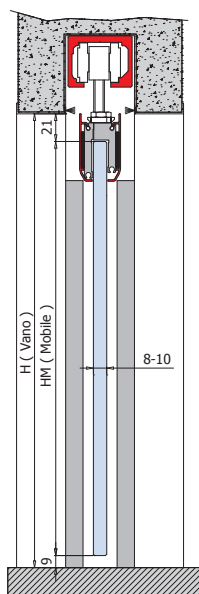

Semi-visibile V-1663

Per set scorrevole a scomparsa per controltelai rasoparete
 Half-visible kit for flush sliding doors
 Halb-sichtbares Set in der Wand laufend

V-1663

Set con 2 pinze ricoperte per un'anta scorrevole
 Set with 2 clamps with cover profile for 1 sliding panel
 Set mit 2 Klemmen und Abdeckung für 1 Schiebetür

TS-03

Set profili legno grezzo verniciabili dal cliente per controltelai standard rasoparete (**non forniti**)
 Wooden profiles, paintable by customer, for flush pocket sliding doors systems (**not supplied**)
 Holz Profile, lackierbar, für in der Wand laufende Türen mit Kastenrahmensystem (**nicht einschl.**)

L veletta (Min 450 - Max 1200)
 L cover profile / Abdeckung

N.B. Controltelai non incluso
 Pocket system not included
 Kastenrahmensystem nicht einschl.

$$HM = H - 30$$

$$LM = LP + 35$$

8-10

AN = Alluminio anodizzato
 Aluminium anodized
 Aluminium Silberfarbig

LM = Larghezza anta mobile - Sliding door width - Schiebeflügel Breite
 HM = Altezza anta mobile - Sliding glass height - Schiebeflügel Höhe
 LB = Lunghezza binario - Track profile - Laufschienelänge
 H = Altezza passaggio luce - Clear opening height - Lichte Durchgangshöhe
 PL = Passaggio luce - Clear opening width - Lichte Durchgangsbreite