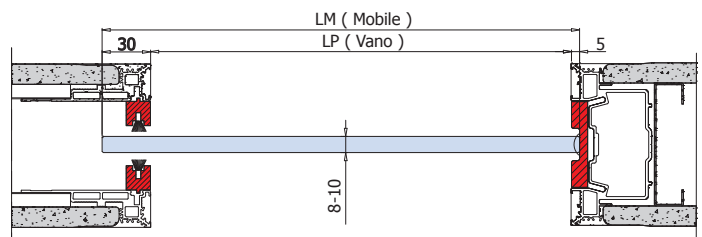

Semi-visibile V-1663

Per set scorrevole a scomparsa per controltelai rasoparete
 Half-visible kit for flush sliding doors
 Halb-sichtbares Set in der Wand laufend

V-1663

Set con 2 pinze ricoperte per un'anta scorrevole
 Set with 2 clamps with cover profile for 1 sliding panel
 Set mit 2 Klemmen und Abdeckung für 1 Schiebetür

TS-03

Set profili legno grezzo verniciabili dal cliente per controltelai standard rasoparete (**non forniti**)
 Wooden profiles, paintable by customer, for flush pocket sliding doors systems (**not supplied**)
 Holz Profile, lackierbar, für in der Wand laufende Türen mit Kastenrahmensystem (**nicht einschl.**)

L veletta (Min 450 - Max 1200)
 L cover profile / Abdeckung

N.B. Controltelai non incluso
 Pocket system not included
 Kastenrahmensystem nicht einschl.

$$HM = H - 30$$

$$LM = LP + 35$$

8-10

AN = Alluminio anodizzato
 Aluminium anodized
 Aluminium Silberfarbig

LM = Larghezza anta mobile - Sliding door width - Schiebeflügel Breite
 HM = Altezza anta mobile - Sliding glass height - Schiebeflügel Höhe
 LB = Lunghezza binario - Track profile - Laufschienelänge
 H = Altezza passaggio luce - Clear opening height - Lichte Durchgangshöhe
 PL = Passaggio luce - Clear opening width - Lichte Durchgangsbreite