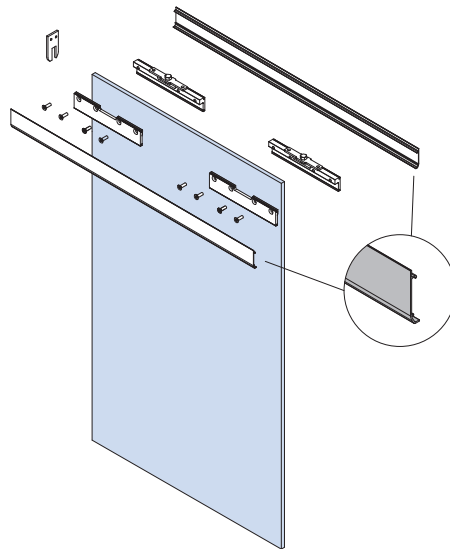

Semi-visibile V-1663

Per set scorrevole a scomparsa per controltelai rasoparete
 Half-visible kit for flush sliding doors
 Halb-sichtbares Set in der Wand laufend

V-1663

Set con 2 pinze ricoperte per un'anta scorrevole
 Set with 2 clamps with cover profile for 1 sliding panel
 Set mit 2 Klemmen und Abdeckung für 1 Schiebetür

TS-03

Set profili legno grezzo verniciabili dal cliente per controltelai standard rasoparete (**non forniti**)
 Wooden profiles, paintable by customer, for flush pocket sliding doors systems (**not supplied**)
 Holz Profile, lackierbar, für in der Wand laufende Türen mit Kastenrahmensystem (**nicht einschl.**)

L veletta (Min 450 - Max 1200)
 L cover profile / Abdeckung

N.B. Controltelai non incluso
 Pocket system not included
 Kastenrahmensystem nicht einschl.

$$HM = H - 30$$

$$LM = LP + 35$$

8-10

AN = Alluminio anodizzato
 Aluminium anodized
 Aluminium Silberfarbig

LM = Larghezza anta mobile - Sliding door width - Schiebeflügel Breite
 HM = Altezza anta mobile - Sliding glass height - Schiebeflügel Höhe
 LB = Lunghezza binario - Track profile - Laufschienelänge
 H = Altezza passaggio luce - Clear opening height - Lichte Durchgangshöhe
 PL = Passaggio luce - Clear opening width - Lichte Durchgangsbreite