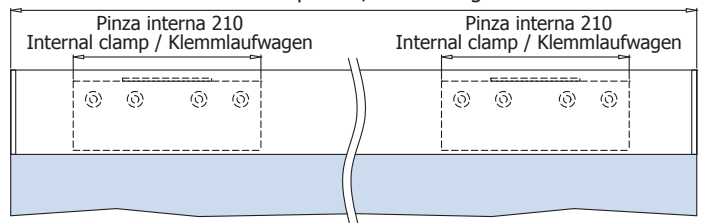

Semi-visibile V-1663

Per set scorrevole a scomparsa per controltelai rasoparete
 Half-visible kit for flush sliding doors
 Halb-sichtbares Set in der Wand laufend

V-1663

Set con 2 pinze ricoperte per un'anta scorrevole
 Set with 2 clamps with cover profile for 1 sliding panel
 Set mit 2 Klemmen und Abdeckung für 1 Schiebetür

TS-03

Set profili legno grezzo verniciabili dal cliente per controltelai standard rasoparete (**non forniti**)
 Wooden profiles, paintable by customer, for flush pocket sliding doors systems (**not supplied**)
 Holz Profile, lackierbar, für in der Wand laufende Türen mit Kastenrahmensystem (**nicht einschl.**)

L veletta (Min 450 - Max 1200)
 L cover profile / Abdeckung

N.B. Controltelai non incluso
 Pocket system not included
 Kastenrahmensystem nicht einschl.

$$HM = H - 30$$

$$LM = LP + 35$$

8-10

AN = Alluminio anodizzato
 Aluminium anodized
 Aluminium Silberfarbig

LM = Larghezza anta mobile - Sliding door width - Schiebeflügel Breite
 HM = Altezza anta mobile - Sliding glass height - Schiebeflügel Höhe
 LB = Lunghezza binario - Track profile - Laufschienelänge
 H = Altezza passaggio luce - Clear opening height - Lichte Durchgangshöhe
 PL = Passaggio luce - Clear opening width - Lichte Durchgangsbreite