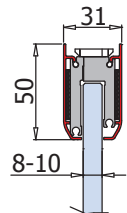

Semi-visibile V-1663

Per set scorrevole a scomparsa per controltelai rasoparete
 Half-visible kit for flush sliding doors
 Halb-sichtbares Set in der Wand laufend

V-1663

Set con 2 pinze ricoperte per un'anta scorrevole
 Set with 2 clamps with cover profile for 1 sliding panel
 Set mit 2 Klemmen und Abdeckung für 1 Schiebetür

L veletta (Min 450 - Max 1200)
 L cover profile / Abdeckung

N.B. Controltelai non incluso
 Pocket system not included
 Kastenrahmensystem nicht einschl.

$$HM = H - 30$$

$$LM = LP + 35$$

8-10

AN = Alluminio anodizzato
 Aluminium anodized
 Aluminium Silberfarbig

LM = Larghezza anta mobile - Sliding door width - Schiebeflügel Breite
 HM = Altezza anta mobile - Sliding glass height - Schiebeflügel Höhe
 LB = Lunghezza binario - Track profile - Laufschienelänge
 H = Altezza passaggio luce - Clear opening height - Lichte Durchgangshöhe
 PL = Passaggio luce - Clear opening width - Lichte Durchgangsbreite