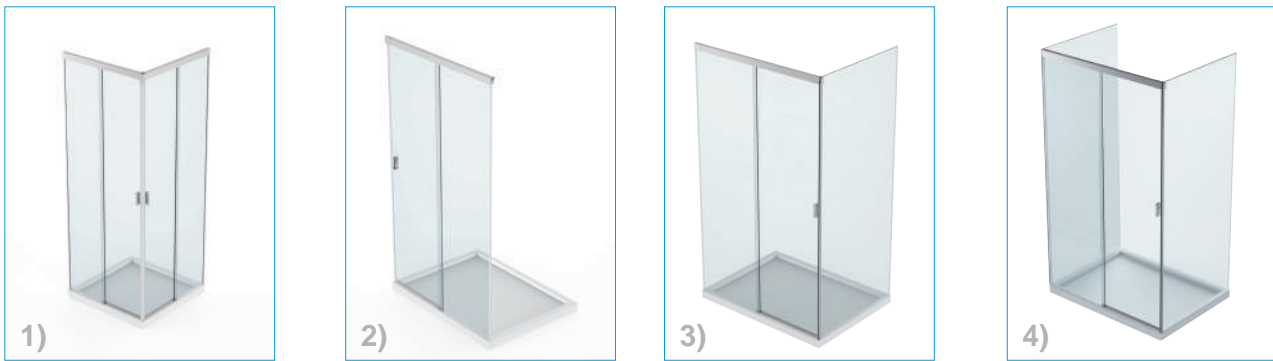

Il kit è progettato per vetri con spessore 6 mm, realizzato in alluminio e disponibile nella finitura brillantata con cover laterali ed in angolo realizzate in acciaio inox. È adatto a box doccia con dimensioni minime di 80x80 cm e massime di 100x180 cm con spazio di passaggio fino a 88 cm

System Piuma, sliding system for shower boxes, is the new proposal from Colcom in response to the current market demands for simple design, clean aesthetic lines, transparency and elegance. A peculiar characteristic of Piuma is its extreme functionality: the distance between the sliding door and the fixed glazing is reduced to a minimum. Piuma is also robust: dimensions and weights are no longer a limit because the set can bear large glass sizes without any weight or bending problems.

The set is designed for 6 mm-thick glass, made of aluminum and available in a fine-polishing finish with side and corner covers made of stainless steel. It is suitable for showers with minimum dimensions of 80x80cms and 100x180cms maximum with a passage space of up to 88cms.

Configurazioni / Configurations

Può essere applicato a quattro configurazioni di base: **1)** in angolo con due vetri scorrevoli, **2)** in nicchia con un solo vetro scorrevole, **3)** in angolo con un solo vetro scorrevole, **4)** un solo vetro scorrevole con due vetri laterali fissi.

Come tutti i prodotti Colcom, Piuma System, è stato sottoposto a severi collaudi che ne garantiscono ottime prestazioni e durata nel tempo, si distingue per rapidità e semplicità di installazione (con una particolare facilità di accesso e possibilità di correzioni al sistema di allineamento dell'anta) e per un ottimo rapporto qualità/prezzo.

Four basic configurations are possible: 1) corner set with two sliding doors, 2) niche set with single sliding door, 3) corner set with single sliding door, 4) single sliding door with two fixed side glazings.

Like all Colcom products, the Piuma system has been subjected to rigorous testing to ensure excellent performance and durability, it is quick and simple to install (with a particular easy access and the possibility to adjust the alignment system of the door) and has a very good quality/price ratio.

ES

PIUMA - Sistema corredero para ducha

Piuma System, sistema corredero para ducha, es la nueva propuesta de Colcom en respuesta a las necesidades actuales del mercado de diseño esencial, líneas limpias estéticas, transparencia y elegancia. Una característica especial del Piuma System es su funcionalidad: se reduce al mínimo la distancia entre el fijo y la puerta. Piuma System se distingue por su robustez: dimensiones y pesos ya no representan un problema ya que el kit puede soportar tamaño y peso del vidrio sin ningún problema de peso o de flexión. El kit está diseñado para vidrios de 6 mm de grosor, fabricado en aluminio y disponible en acabado pulido con cubierta lateral y en la esquina de acero inoxidable. Se adapta a mamparas de baño con dimensiones mínimas de 80 x 80 cm y 100 x 180 cm con un espacio de entrada de 88cm.

Configuraciones

Puede ser aplicado en cuatro configuraciones básicas: 1) en ángulo con dos puertas deslizantes, 2) con un solo vidrio corredero, 3) en ángulo con una puerta corredera y 4) una puerta con dos fijos laterales. Como todos los productos Colcom, Piuma System, ha sido sometido a pruebas estrictas que garantizan un rendimiento excelente y durabilidad, destaca por su velocidad, facilidad de instalación y posibilidades de correcciones en el sistema de alineación de la puerta y una relación calidad/precio excelente.

FR

PIUMA - Système pour cabine de douche